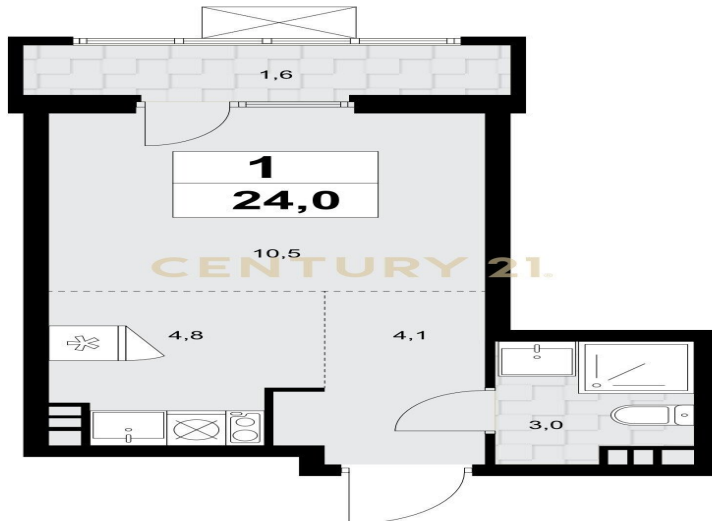

CENTURY 21

Столичная недвижимость

Продажа студии 24м², 12/15 этаж

7 000 000 ₽

24м²

12

?

[https://www.century21.ru/nedvizhmost/prodaza-](https://www.century21.ru/nedvizhmost/prodaza-studii-24m2-1215-etaz)

Москва, Десеновское, Десеновское

studii-24m2-1215-etaz

Арт. 97697112 Продаётся квартира-студия в Москве в *ЖК Деснаречье* в доме Комфорт +класса. Московская прописка! Квартира продается по переуступке. Срок сдачи дома УЖЕ в этом году. Передача ключей в I кв. 2026 г. Метро Десна. Открытие станции запланировано на 2027 год- от 8 минут пешком. Квартира находится на 12 этаже 15 этажного дома, удобная правильная планировка квартиры. Закрытая территория дома, видеонаблюдение. Общая площадь квартиры - 24 м² Площадь жилой зоны - 20 (кухня + комната) м² Площадь ванной комнаты - 3 м² ЖК Деснаречье - это масштабный проект на юго-западе Москвы включает три новых района («квартала»). Они объединены общей идеей: воплотить в реальность мечты современных жителей об интересном, удобном и разноплановом г... >>