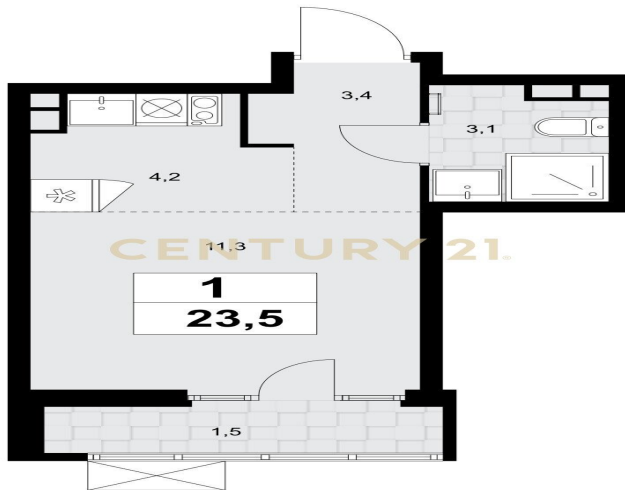

## Продажа студии 23.5м<sup>2</sup>, 8/15 этаж

6 200 000 ₽

23.5м<sup>2</sup>

8

?

<https://www.century21.ru/nedvizhmost/moskva-prodaza-studii-235m2-815-etaz> Москва, Десеновское, Десеновское

Арт. 97962619 Продаётся квартира-студия в Москве в \*ЖК Деснаречье\* в доме Комфорт +класса. Московская прописка! Квартира продается по переуступке. Срок сдачи дома УЖЕ в этом году. Передача ключей в I кв. 2026 г. Метро Десна. Открытие станции запланировано на 2027 год- от 8 минут пешком. Квартира находится на 8 этаже 15 этажного дома, удобная правильная планировка квартиры. Закрытая территория дома, видеонаблюдение. Общая площадь квартиры - 23.5 м<sup>2</sup> Площадь жилой зоны - 15.5 (кухня + комната) м<sup>2</sup> Площадь ванной комнаты - 4.2 м<sup>2</sup> ЖК Деснаречье - это масштабный проект на юго-западе Москвы включает три новых района («квартала»). Они объединены общей идеей: воплотить в реальность мечты современных жителей об интересном, удобном и разноплановом... >>