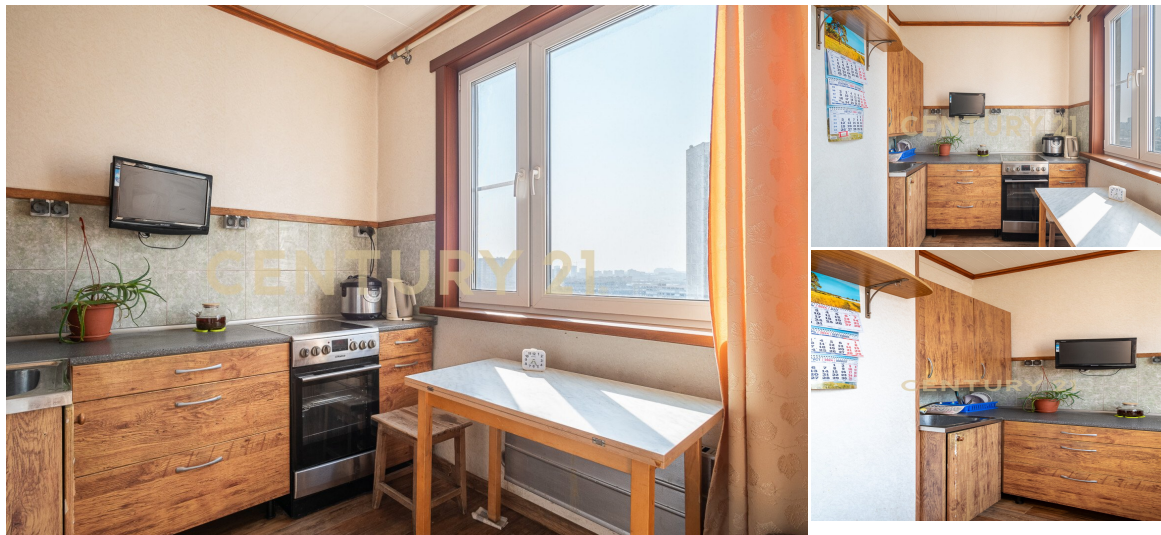

## Аренда 1-комнатной квартиры 38м<sup>2</sup>, 12/17 этаж

50 000 ₺ в месяц

38м<sup>2</sup>

12

1

[https://www.century21.ru/nedvizhimost/moskva-](https://www.century21.ru/nedvizhimost/moskva-arenda-1-komnatnoi-kvartiry-38m2-1217-etaz)

Москва, Митино, Митино, Дубравная ул., 40

arenda-1-komnatnoi-kvartiry-38m2-1217-etaz

Без комиссии. Видовая однокомнатная квартира рядом с Ландшафтным парком! В 5 минутах пешком от метро Митино, 15 мин. от метро Пятницкое шоссе. Квартира готова для проживания. В комнате - двухспальная кровать, телевизор. На кухне - телевизор, холодильник, мультиварка, электрочайник. Цена 50 000 руб. в месяц + счетчики. Без комиссии. Залог 1 месяц. Квартира сдается на длительный срок. Звоните. Рядом гипермаркет Глобус, ТЦ Ладья и река Синичка с благоустроенным пляжем. Арт. 98241771 >> <https://www.century21.ru/nedvizhimost/moskva-arenda-1-komnatnoi-kvartiry-38m2-1217-etaz>