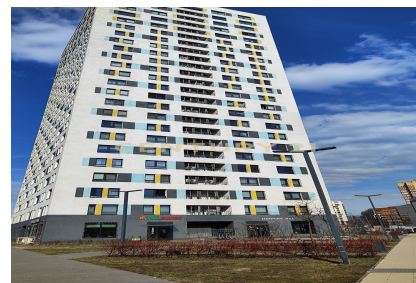

Предлагается уютная студия с мебелью и бытовой техникой в ЖК «Ярославский» в 6 км. от МКАД. В квартире просторный холл – 3,8 кв.м., в комнате - 15 кв.м. два окна, санузел с ванной. В подъезде видеонаблюдение и IP-домофон, которым можно управлять через приложение на смартфоне. Вход в подъезд и на этаж по электронному ключу. Дом класса энергоэффективности А+. При строительстве применены материалы с высокой тепло- и звукоизоляцией, помогающие снизить шум и потерю тепла. Используются умные системы управления отоплением и охлаждением, позволяющие регулировать температуру в здании. Всё необходимое для комфортной жизни рядом: детские сады, школы, мед.центры, сетевые магазины, ТЦ «Июнь», ТЦ «4Ddaily», спортивный комплекс «Арена Мытищи». В шаговой... >> <https://www.century21.ru/nedvizhimost/prodaza-studii-218m2-225-etaz>

Продажа квартиры
+7 (966) 130-41-61
Продажа квартиры
+7 (966) 130-41-61
Продажа квартиры
+7 (966) 130-41-61
Продажа квартиры
+7 (966) 130-41-61
Продажа квартиры
+7 (966) 130-41-61
Продажа квартиры
+7 (966) 130-41-61
Продажа квартиры
+7 (966) 130-41-61
Продажа квартиры
+7 (966) 130-41-61
Продажа квартиры
+7 (966) 130-41-61
Продажа квартиры
+7 (966) 130-41-61

CENTURY 21 Milestone

CENTURY 21

Milestone

<https://www.century21.ru/nedvizhimost/studii-218m2-225-etaz>

Продажа студии 21.8м², 2/25 этаж

6 250 000 ₺

21.8м² 2 ?

Мытищи г., Мытищинский, Мира ул., 45